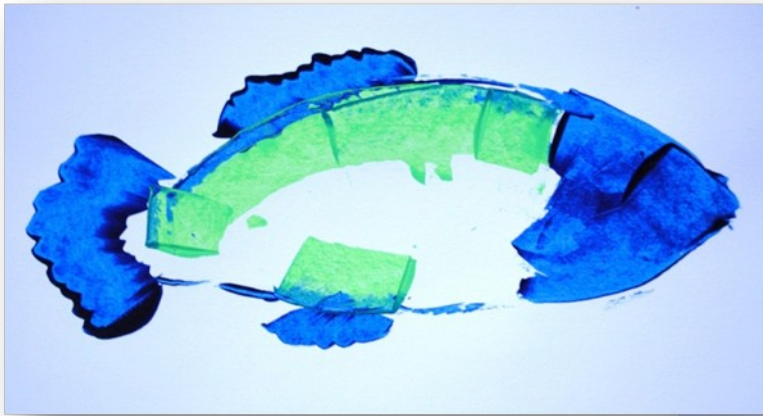

Приложение Е

Beeline

ayad hayawi 2009 pastel

الوان زيت على نوال 130x90

فقد الاحياء العربيه

ayad hayawi odessa 2010