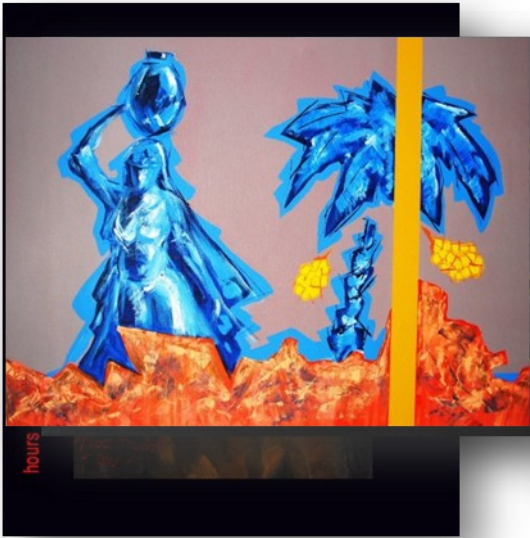

Приложение Е

Beeline

ayad hayawi 2009 pastel

الوان زيت على نوال 130x90

فقد الاحياء العربيه

ayad hayawi odessa 2010